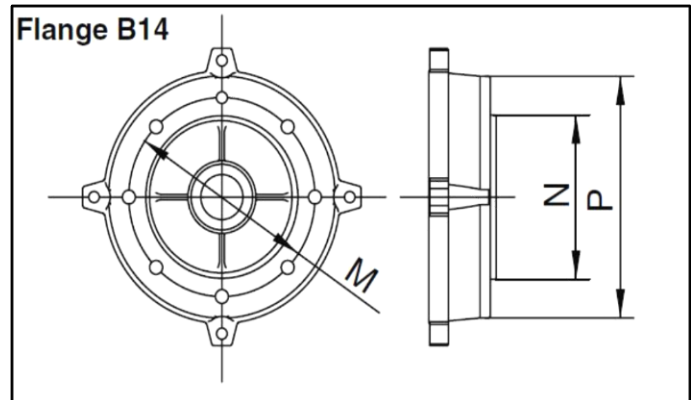

Medidas de Flanges B14 y B5

Flange B5			
Tamaño Frame	Montura Flange		
	M	N	P
56	100	80	120
63	115	95	140
71	130	110	160
80	165	130	200
90	165	130	200
90L	165	130	200
100L	215	180	250
112M	215	180	250
132S	265	230	300
132M	265	230	300
160M	300	250	350
160L	300	250	350
180M	300	250	350
180L	300	250	350
200L/2	350	300	400
200L	350	300	400
225S	400	350	450
225M/2	400	350	450
225M	400	350	450
250S/2	500	450	550
250S	500	450	550

Flange B14			
Tamaño Frame	Montura Flange		
	M	N	P
56	65	50	80
63	75	60	90
71	85	70	105
80	100	80	120
90	115	95	140
90L	115	95	140
100L	130	110	160
112M	130	110	160
132S	165	130	200
132M	165	130	200
160M	215	180	250
160L	215	180	250