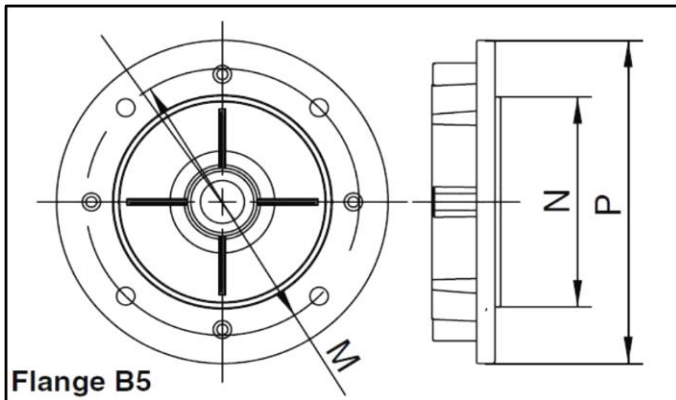

Medidas de Flanges B14 y B5

Flange B5			
Tamaño Frame	Montura Flange		
	M	N	P
56	100	80	120
63	115	95	140
71	130	110	160
80	165	130	200
90	165	130	200
90L	165	130	200
100L	215	180	250
112M	215	180	250
132S	265	230	300
132M	265	230	300
160M	300	250	350
160L	300	250	350
180M	300	250	350
180L	300	250	350
200L/2	350	300	400
200L	350	300	400
225S	400	350	450
225M/2	400	350	450
225M	400	350	450
250S/2	500	450	550
250S	500	450	550

Flange B14			
Tamaño Frame	Montura Flange		
	M	N	P
56	65	50	80
63	75	60	90
71	85	70	105
80	100	80	120
90	115	95	140
90L	115	95	140
100L	130	110	160
112M	130	110	160
132S	165	130	200
132M	165	130	200
160M	215	180	250
160L	215	180	250